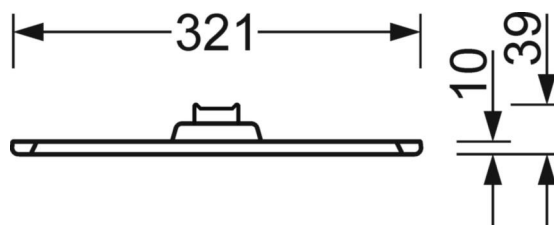

Механика

цвет корпуса	серебристый/ белый алюминий RAL 9006
размеры (LxWxH/DxH)	1250mm x 321mm x 39mm
вес (нетто)	4.75kg
Cable entry KE (X/Y)	0mm/0mm
Вид монтажа	Потолочная одиночная установка

DEEP-LINK

<https://www.regiolux.de/ru/article/46302024175>

Ссылка	LED 4600lm 830
ηLB	100 %
Φ ↓/↑	74 % / 26 %
UGR поп./вдоль дисплей	16.3 / 15.8
	65° < 3000cd/m²

размеры

L	1250 mm	Длина
B	321 mm	Ширина
H	39 mm	Высота
A1	900 mm	Расстояние между точками крепежа при одиночной установке
X	0 mm	Расстояние от ввода проводов до середины светильника по оси X (вдо
Y	0 mm	Расстояние от ввода проводов до середины светильника по оси Y (поп