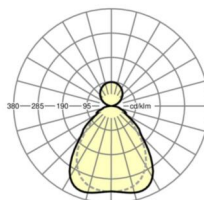

Оптика

Оснастка	LED, цветопередача/оттенок света CRI ≥ 80 / 3000K
Допуск для координаты цветности (MacAdam)	3SDCM
Номинальный световой поток	4568lm
Срок службы LED	50000h L90/B10 (Tq 25°C)
светоотдача светильников	128lm/W
UGR поп./вдоль	16.3 / 15.8

Механика

цвет корпуса	серебристый/ белый алюминий RAL 9006
размеры (LxWxH/DxH)	1250mm x 321mm x 39mm
вес (нетто)	4.75kg
Cable entry KE (X/Y)	0mm/0mm
Вид монтажа	Потолочная одиночная установка

DEEP-LINK

<https://www.regiolux.de/ru/article/46302024175>

Ссылка	LED 4600lm 830
ηLB	100 %
Φ ↓/↑	74 % / 26 %
UGR поп./вдоль дисплей	16.3 / 15.8
	65° < 3000cd/m²

размеры

L	1250 mm	Длина
B	321 mm	Ширина
H	39 mm	Высота
A1	900 mm	Расстояние между точками крепежа при одиночной установке
X	0 mm	Расстояние от ввода проводов до середины светильника по оси X (вдо
Y	0 mm	Расстояние от ввода проводов до середины светильника по оси Y (поп